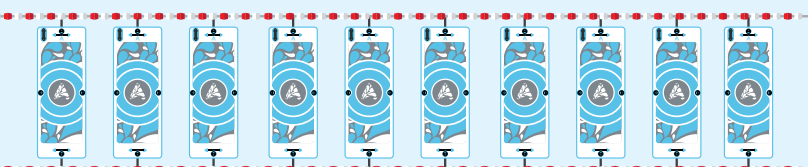

La alfombra flotante para piscinas

Floating fitness

UNA ANIMACIÓN LÚDICA

Esta **alfombra flotante** está diseñada para permitir a todo tipo de piscinas de proponer **una actividad**, sin restricción ninguna de la profundidad del agua tampoco de forma de piscinas.

El Aquafitmat se hincha de la misma manera que se hinchan los Paddle. Diseñado para **unir fácilmente entre 2 líneas de agua** a través del kit de amarre hace que sea **rápido de implementar**.

Esta alfombra educativa ha sido especialmente diseñada para **el usar su equilibrio y desequilibrio**. Los patrones impresos de **revestimiento en EVA** de l' Aquafitmat permiten a los usuarios **identificar claramente las áreas de trabajo** usadas durante el curso. Esta alfombra permite al entrenador **estructurar su sesión** para facilitar el aprendizaje.

La alfombra flotante para piscinas

Floating fitness

TECNOLOGIA DROP-STITCH ULTRA RÍGIDA

Esta alfombra tiene una tecnología Drop-Stitch + Doble piel, que consta de un millar de fibras de malla de poliéster reforzados con doble capa de PVC. Extrema rigidez ideal para las personas con sobrepeso y robustez sin igual.

CINTAS ELASTICAS BOMBA DE ALTA PRESION BOLSO DE TRANSPORTE

DISEÑO RESPECTANDO SU EQUILIBRIO

jusqu'à 120kg

Materia	PVC reforzado nylon
Finition	Tecnología drop-stitch doble piel
Volume	210 L
Charge max.	120 Kg
Dimensiones	L220 cm x l81 cm x Ep 12 cm
Peso	10 kg
Referencia	WX-AQUAFITMAT