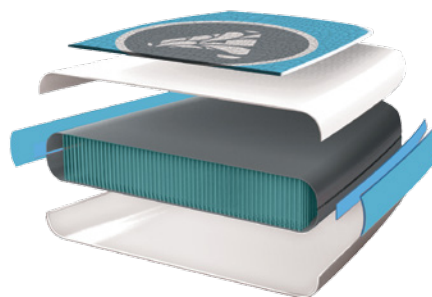

La alfombra flotante para piscinas

Floating fitness

UNA ANIMACIÓN LÚDICA

Esta **alfombra flotante** está diseñada para permitir a todo tipo de piscinas de proponer **una actividad**, sin restricción ninguna de la profundidad del agua tampoco de forma de piscinas.

El Aquafitmat se hincha de la misma manera que se hinchan los Paddle. Diseñado para **unir fácilmente entre 2 líneas de agua** a través del kit de amarre hace que sea **rápido de implementar**.

Esta alfombra educativa ha sido especialmente diseñada para **el usar su equilibrio y desequilibrio**. Los patrones impresos de **revestimiento en EVA** de l' Aquafitmat permiten a los usuarios **identificar claramente las áreas de trabajo** usadas durante el curso. Esta alfombra permite al entrenador **estructurar su sesión** para facilitar el aprendizaje.

La alfombra flotante para piscinas

Floating fitness

TECNOLOGIA DROP-STITCH ULTRA RÍGIDA

Esta alfombra tiene una tecnología Drop-Stitch + Doble piel, que consta de un millar de fibras de malla de poliéster reforzados con doble capa de PVC. Extrema rigidez ideal para las personas con sobrepeso y robustez sin igual.

AQUAFITMAT

Disfrutareis del **revestimiento antideslizante en EVA** de Aquafitmat (suave para más comodidad al usuario) **y su gran anchura de 81 cm**, lo que le da una **excelente estabilidad**, incluso para las posturas de **yoga** complejas.