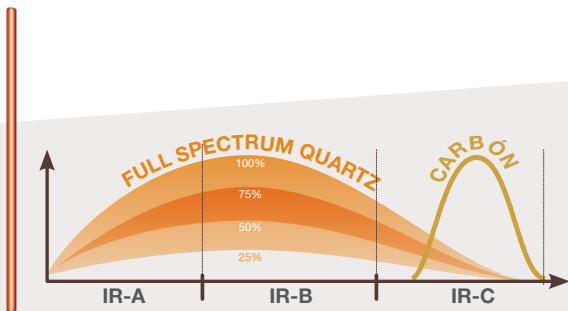

TECNOLOGÍA POR INFRARROJOS

Emisor de cuarzo

Sus ondas largas alivian los músculos y las articulaciones en un calor suave