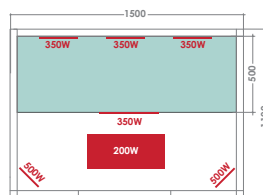

## CARACTERISTICAS

**PUREWAVE 2**  
2 plazas

**PUREWAVE 3**  
3 plazas

**PUREWAVE 3C**  
3/4 plazas

130 x 110 x 190 cm	150 x 110 x 190 cm	140 x 140 x 190 cm
5 emisores infrarrojos	6 emisores infrarrojos	7 emisores infrarrojos
Cromoterapia LED		
Panel de control digital - Audio MP3 / FM / Bluetooth		
Exterior de abeto canadiense		
Banco y reposacabezas de abachi		
Poder de calefacción 2250 W	Poder de calefacción 2600 W	Poder de calefacción 2600 W