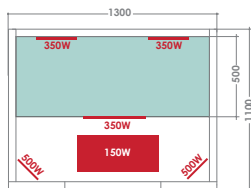

## CARACTERISTICAS

**PUREWAVE 2**  
2 plazas

**PUREWAVE 3**  
3 plazas

**PUREWAVE 3C**  
3/4 plazas

130 x 110 x 190 cm	150 x 110 x 190 cm	140 x 140 x 190 cm
5 emisores infrarrojos	6 emisores infrarrojos	7 emisores infrarrojos
Cromoterapia LED		
Panel de control digital - Audio MP3 / FM / Bluetooth		
Exterior de abeto canadiense		
Banco y reposacabezas de abachi		
Poder de calefacción 2250 W	Poder de calefacción 2600 W	Poder de calefacción 2600 W