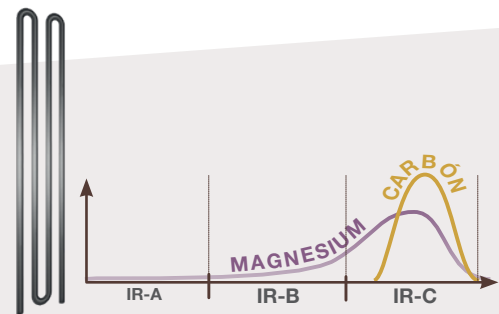

Emisor de magnesio

Su alta temperatura es ideal para la eliminación de toxinas y la relajación