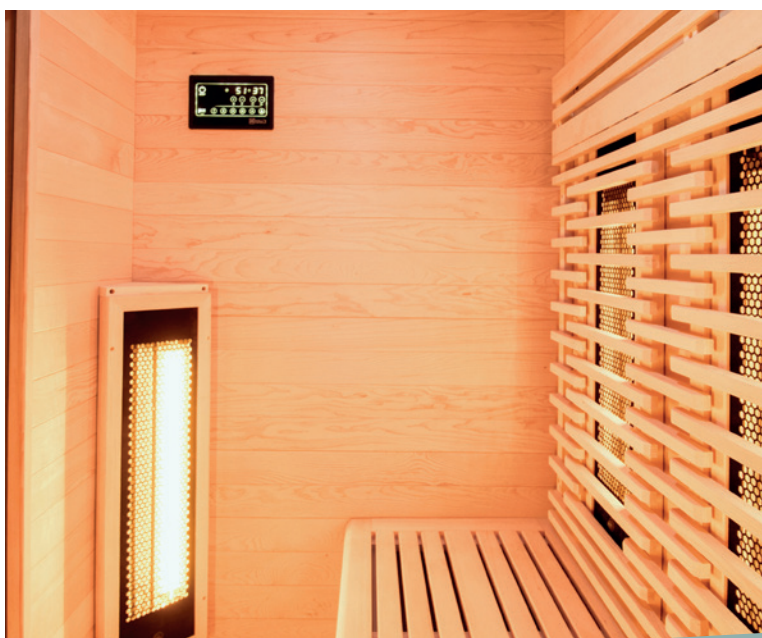

Purewave

UN DESCANSO DE BIENESTAR
EN SU VIDA DIARIA

Acomódese y maneje su sesión con total sencillez. Música, modo infrarrojos de cuarzo o magnesio, cromoterapia,... su confort será total. De lugar al descanso, el bienestar y la relajación.

Holl's le ofrece esta cabina de infrarrojos en abeto con su pantalla clara. Equipado con tecnología dual Full Spectrum Cuarzo / Magnesio que cubre todo el espectro infrarrojo para actuar suavemente sobre la epidermis o profundamente en el área subcutánea.

Sus bancos y reposacabezas de madera de abachi, sus paneles Dual Healthy, idealmente ubicados para usos múltiples, su equipamiento excepcional lo convierten en una pieza de rara elegancia que nutre su arte de vivir diario.