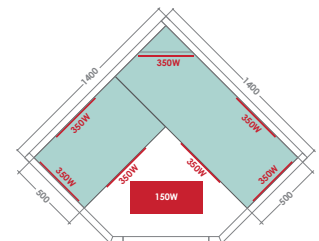

RESONANCE  
SPEAKER

ABETO MACIZO

**Purewave 2**

130 x 110 x 190 cm

**Purewave 3**

150 x 110 x 190 cm

**Purewave 3C**

140 x 140 x 190 cm

## CARACTERISTICAS

**PUREWAVE 2**  
2 plazas

**PUREWAVE 3**  
3 plazas

**PUREWAVE 3C**  
3/4 plazas

130 x 110 x 190 cm	150 x 110 x 190 cm	140 x 140 x 190 cm
5 emisores infrarrojos	6 emisores infrarrojos	7 emisores infrarrojos
Cromoterapia LED		
Panel de control digital - Audio MP3 / FM / Bluetooth		
Exterior de abeto canadiense		
Banco y reposacabezas de abachi		
Poder de calefacción 2250 W	Poder de calefacción 2600 W	Poder de calefacción 2600 W