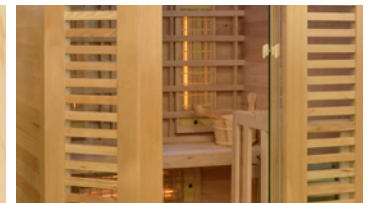

El Venetian Hybrid combina tres tecnologías - Quartz & Magnesium infrarrojos y Steam - para ofrecerle una variada selección de sesiones: al vapor de la estufa, la cabina está imbuida de un calor propicio para la relajación, mientras que los rayos infrarrojos de cuarzo y el magnesio promueven la desintoxicación y relajación del sistema músculo-articular. La comodidad del asiento de madera combinado con la cromoterapia te brinda un momento de total bienestar.

También incluimos en todas nuestras saunas de vapor los accesorios imprescindibles como el balde, el cucharón de madera, el termómetro y el reloj de arena.

PUNTOS FUERTES

Exterior de abeto canadiense

Superficies de vidrio cubiertas con contraventanas de madera