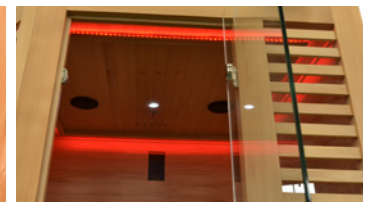

El Venetian Hybrid combina tres tecnologías - Quartz & Magnesium infrarrojos y Steam - para ofrecerle una variada selección de sesiones: al vapor de la estufa, la cabina está imbuida de un calor propicio para la relajación, mientras que los rayos infrarrojos de cuarzo y el magnesio promueven la desintoxicación y relajación del sistema músculo-articular. La comodidad del asiento de madera combinado con la cromoterapia te brinda un momento de total bienestar.

También incluimos en todas nuestras saunas de vapor los accesorios imprescindibles como el balde, el cucharón de madera, el termómetro y el reloj de arena.

PUNTOS FUERTES

Exterior de abeto canadiense

Superficies de vidrio cubiertas con contraventanas de madera

Estufa Harvia incluida, así como un kit de sauna

Cromoterapia LED y luces tenues

CARACTERÍSTICAS

Referencia	HL-VNH3C
Numero de plazas	De 2 a 3 plazas
Dimensiones	140 x 140 x 200 cm
Potencia de la estufa	Harvia 3.5kW incluido
Energía infrarroja	2,1kW
Encendido	Iluminación interior + cromoterapia LED
Estructura y carpintería	Abeto canadiense
Equipo y accesorios	Reproductor MP3 / Bluetooth + 2 altavoces Cubo, cucharón, reloj de arena, termómetro, higrómetro incluido