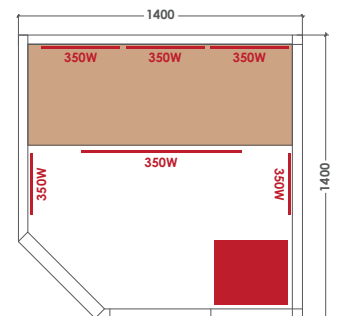

Estufa Harvia incluida, así como un kit de sauna

Cromoterapia LED y luces tenues

CARACTERÍSTICAS

Referencia	HL-VNH3C
Numero de plazas	De 2 a 3 plazas
Dimensiones	140 x 140 x 200 cm
Potencia de la estufa	Harvia 3.5kW incluido
Energía infrarroja	2,1kW
Encendido	Iluminación interior + cromoterapia LED
Estructura y carpintería	Abeto canadiense
Equipo y accesorios	Reproductor MP3 / Bluetooth + 2 altavoces Cubo, cucharón, reloj de arena, termómetro, higrómetro incluido