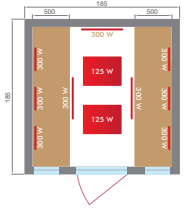

Carbonplatten auf dem Boden

Schalttafel

Innen- / Außenbeleuchtung

MP3 / FM-Player

Farbtherapie

EIGENSCHAFTEN

Kapazität	2 Sitzplätze	3 Sitzplätze	4 Sitzplätze
Bodenmaße	140 x 110 cm	160 x 160 cm	185 x 185 cm
Gesamtabmessungen	140 x 125 x 200 cm	160 x 160 x 200 cm	200 x 185 x 200 cm
Infrarot- und Leistungssender	7 = 1980W	9 = 2580W	11 = 2950W
Art der Emittenten	Dual Healthy Quartz und Magnesium Infrarot		
Zubehör	LED-Farbtherapie / Digitales Bedienfeld / Audio MP3 / FM		
Temperatur	18 à 60°C		
Innere	Fichtenbank und Kopfstützen		
Gewicht	172 kg	214 kg	269 kg
Garantie	Elektronik 2 Jahre / Holzarbeiten 4 Jahre		
Referenz	SN-SPECTRA03R	SN-SPECTRA04C	SN-SPECTRA05R