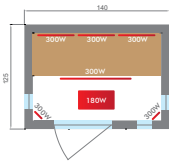

Carbonplatten auf dem Boden

Schalttafel

Innen- / Außenbeleuchtung

MP3 / FM-Player

Farbtherapie

EIGENSCHAFTEN

Kapazität	2 Sitzplätze	3 Sitzplätze	4 Sitzplätze
Bodenmaße	140 x 110 cm	160 x 160 cm	185 x 185 cm
Gesamtabmessungen	140 x 125 x 200 cm	160 x 160 x 200 cm	200 x 185 x 200 cm
Infrarot- und Leistungssender	7 = 1980W	9 = 2580W	11 = 2950W
Art der Emittenten	Dual Healthy Quartz und Magnesium Infrarot		
Zubehör	LED-Farbtherapie / Digitales Bedienfeld / Audio MP3 / FM		
Temperatur	18 à 60°C		
Innere	Fichtenbank und Kopfstützen		
Gewicht	172 kg	214 kg	269 kg
Garantie	Elektronik 2 Jahre / Holzarbeiten 4 Jahre		
Referenz	SN-SPECTRA03R	SN-SPECTRA04C	SN-SPECTRA05R