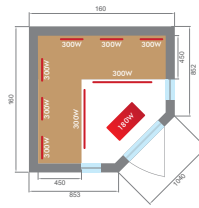

Carbonplatten auf dem Boden

Schalttafel

Innen- / Außenbeleuchtung

MP3 / FM-Player

Farbtherapie

EIGENSCHAFTEN

Kapazität	2 Sitzplätze	3 Sitzplätze	4 Sitzplätze
Bodenmaße	140 x 110 cm	160 x 160 cm	185 x 185 cm
Gesamtabmessungen	140 x 125 x 200 cm	160 x 160 x 200 cm	200 x 185 x 200 cm
Infrarot- und Leistungssender	7 = 1980W	9 = 2580W	11 = 2950W
Art der Emittenten	Dual Healthy Quartz und Magnesium Infrarot		
Zubehör	LED-Farbtherapie / Digitales Bedienfeld / Audio MP3 / FM		
Temperatur	18 à 60°C		
Innere	Fichtenbank und Kopfstützen		
Gewicht	172 kg	214 kg	269 kg
Garantie	Elektronik 2 Jahre / Holzarbeiten 4 Jahre		
Referenz	SN-SPECTRA03R	SN-SPECTRA04C	SN-SPECTRA05R