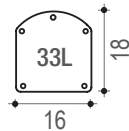

120cm

JOLLY GO

20L Solardusche
Fußspülung mit 25mm Anschluss
Material: Recyclbares Aluminium
Höhe: 120cm
Befestigungssystem inklusive
2 Jahre Garantie
In 6 Farben erhältlich

Edelstahlfarbe DS-A822NX

Anthrazit DS-A822NO

JOLLY

33L Solardusche
Mit Fußspülung
Material: Aluminium
Höhe: 233 cm
Befestigungssystem inklusive
2 Jahre Garantie
Erhältlich in 2 Farben

SPRING

30L Solardusche
Mit Fußspülung
Material: Aluminium
Höhe: 228 cm
Befestigungssystem inklusive
2 Jahre Garantie
Erhältlich in 5 Farben