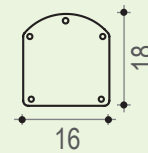

120cm

JOLLY GO

20L Solardusche
Fußspülung mit 25mm Anschluss
Material: Recyclbares Aluminium
Höhe: 120cm
Befestigungssystem inklusive
2 Jahre Garantie
In 6 Farben erhältlich

Edelstahlfarbe DS-A822NX

Anthrazit DS-A822NO