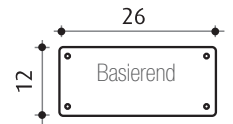

JOLLY

33L Solardusche
Mit Fußspülung
Material: Aluminium
Höhe: 233 cm
Befestigungssystem inklusive
2 Jahre Garantie
Erhältlich in 2 Farben

SPRING

30L Solardusche
Mit Fußspülung
Material: Aluminium
Höhe: 228 cm
Befestigungssystem inklusive
2 Jahre Garantie
Erhältlich in 5 Farben