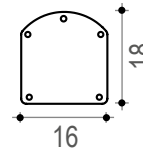

**Solardusche 20L**

Mit Fußspülung und Handbrause  
Material: Recyclfähigem Aluminium  
Höhe: 120 cm  
Inkl. Befestigungsset  
Garantie 2 Jahre

**Anthrazit**  
DS-JG141NO

**Edelstahlack**  
DS-JG141NX

**Capriblau**  
DS-JG141-5019