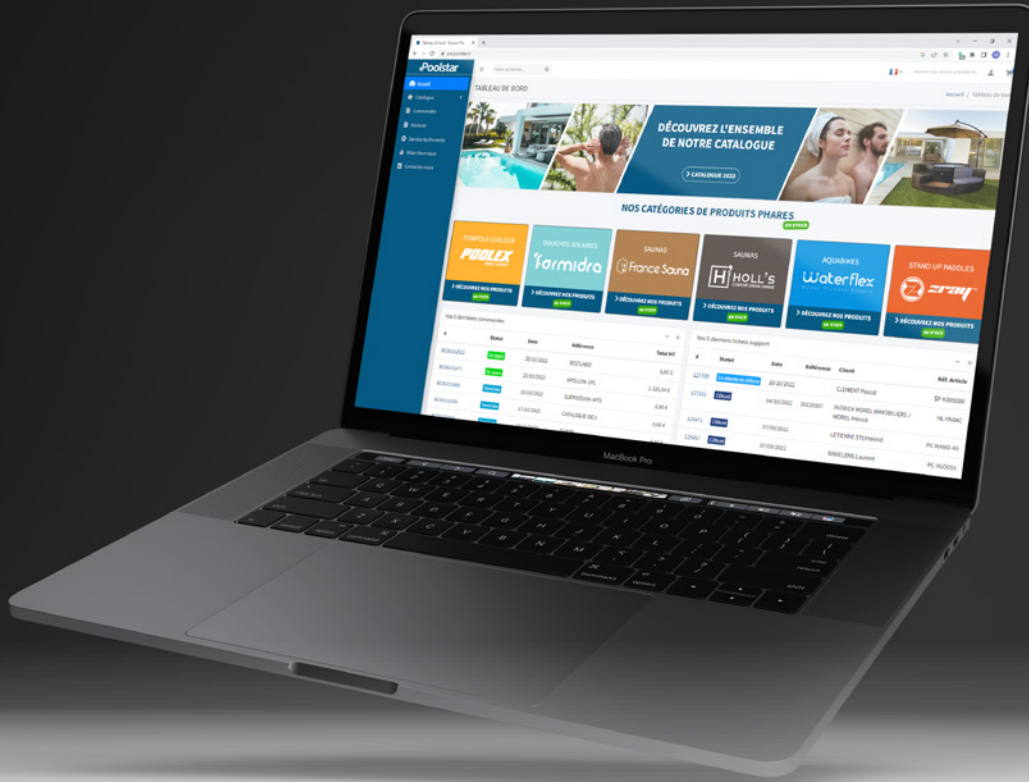

Novedad

UN NUEVO ESPACIO DIGITAL PARA LOS PROFESIONALES

— *para facilitarle la vida* —

NOVEDAD

PIEZAS DE RECAMBIO
CON DESCUENTOS PROFESIONALES

EVALUACIÓN TÉRMICA

COMPATIBLE CON
SMARTPHONE

Y SIEMPRE...

PEDIDOS ONLINE

STOCK EN TIEMPO REAL

GESTIÓN DE PEDIDOS
Y FACTURAS

SERVICIO POSTVENTA

Servicios únicos, gestión simplificada...