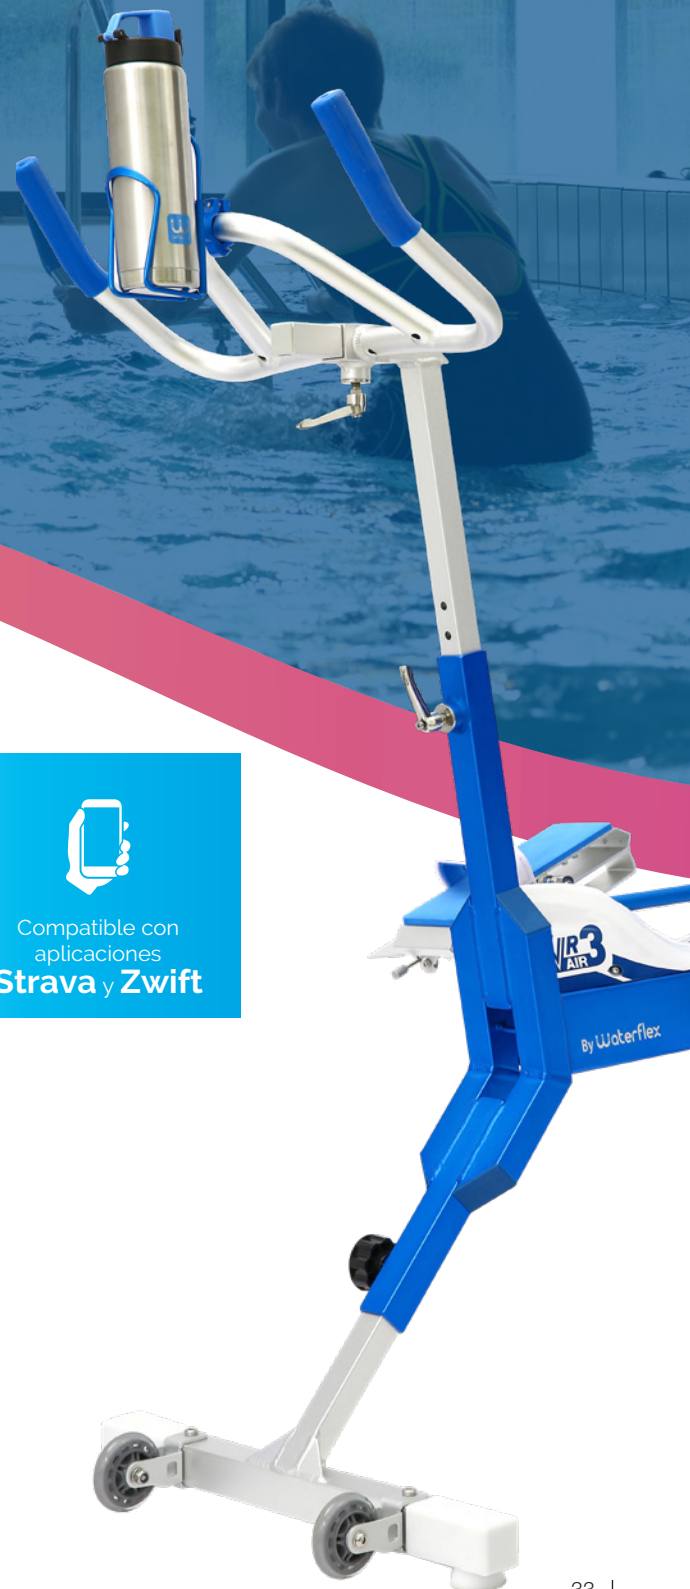

28 horas

de autonomía

Waterproof
(IP 67)

Bluetooth
5.0

Compatible con
aplicaciones
Strava y Zwift

DATOS MEDIDOS:

Velocidad (km/h)

Calorías (kcal)

Frecuencia de pedaleo (RPM)

Ritmo cardíaco (BPM)