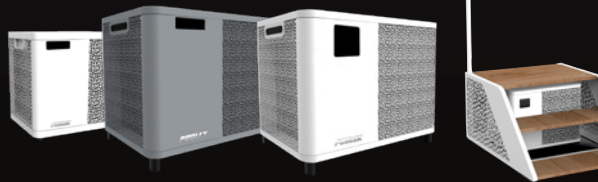

INNOVACIONES 2023

PISCINA & JARDÍN

RELAJACIÓN Y BIENESTAR

DEPORTE & OCIO