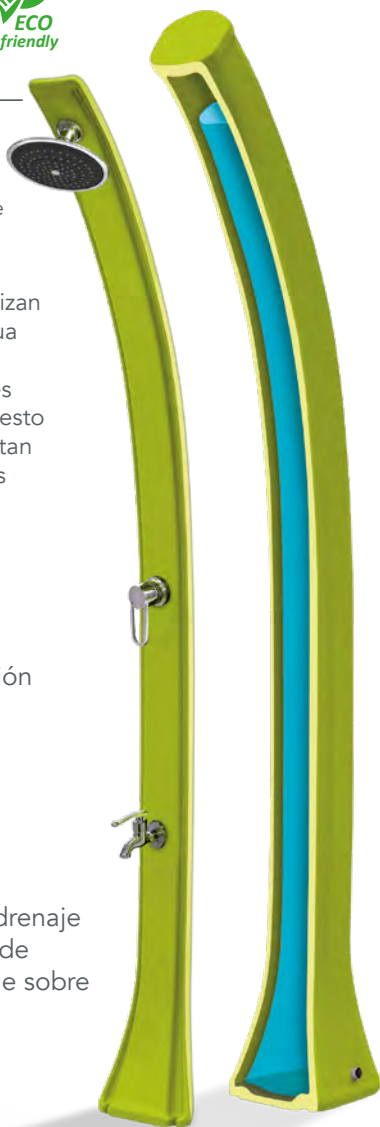

Ligera y de diseño

El espíritu contemporáneo de la Ducha Solar de Primavera encajará perfectamente en cualquier jardín o terraza.

Aluminio

11,5kg

228cm

2 años

6 COLORIDOS
DISPONIBLES

Cabezal de ducha cuadrado
efecto lluvia & antical

Un sistema ecológico

Las duchas solares de Formidra utilizan la energía solar para calentar el agua contenida en toda su estructura.

Una simple conexión de agua fría es suficiente, la energía solar hace el resto para proporcionarle agua caliente, tan pronto como aparecen los primeros rayos de sol.

Fácil conexión

Tornillo de drenaje con válvula de seguridad de sobre presión

Reductor de presión para redes domésticas de más de 3 bares

Tecnología Híbrida

INNOVACIÓN

« El placer de una ducha caliente,
de día o de noche »