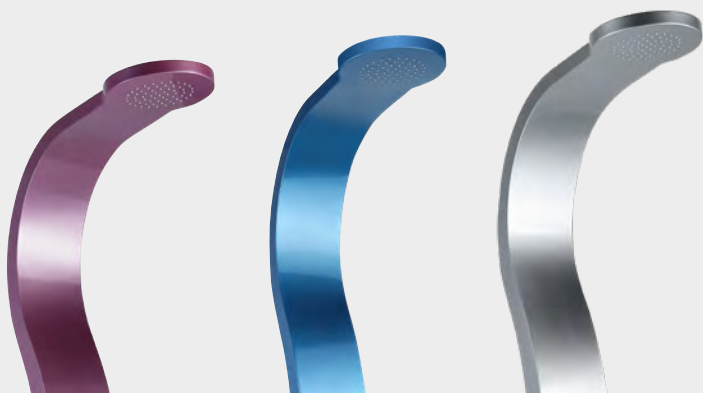

BELLAGIO

Miradas y diseño

Doble suministro de agua caliente y fría para ducharse en todas las temporadas.

Pintura ligeramente reluciente que brilla en la luz.

- Enjuague de pie incorporado
- Disponible en 3 colores

	Aluminio
	15kg
	228cm
	2 años

DADA STRAIGHT

DUCHA SOLAR
HÍBRIDA

Cabezal de ducha XXL
efecto espejo ajustable

Grifos y ducha de mano con
acabado de acero inoxidable

DADA STRAIGHT

Clase intemporal

Diseño elegante y acabado meticuloso