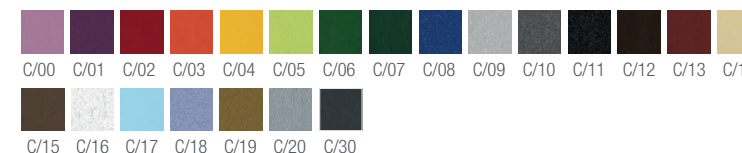

Personalice el color de su cubierta