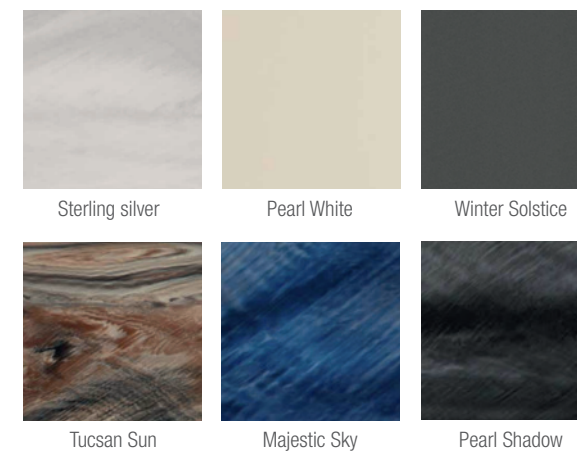

Personalice el color de su pila