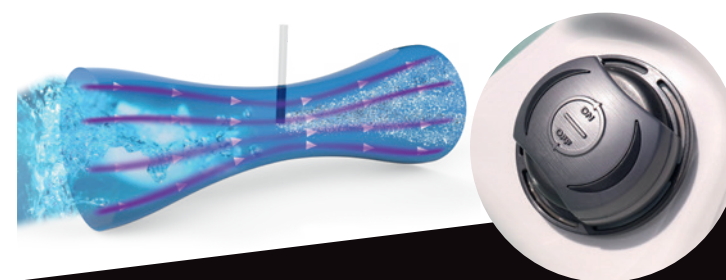

Algunos modelos disponen de una cascada estética y agradable, lo que aportará elegancia al ambiente.

El efecto Venturi

Elija entre masaje tónico o suave gracias al efecto Venturi. Con la rueda de ajuste (control de aire) de cada plaza podrá ajustar con precisión la mezcla de agua y aire para su masaje.

El efecto Venturi facilita la eliminación de toxinas, descontrae los músculos y permite una relajación profunda.

Además, permite luchar contra la celulitis y estimula el sistema linfático.

Chorros de hidromasaje