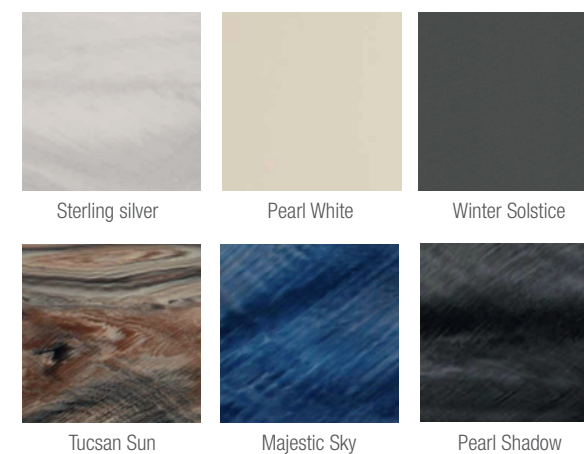

Patina Bronze

Afro Grey

Antique

Personalice el color de su cubierta

Personalice el color de su pila

— GAMA —
DISEÑO

Líneas fluidas,
equipamiento completo
y personalización a la carta

HC1