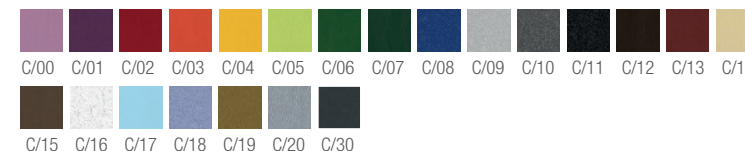

Patina Bronze

Afro Grey

Antique

Personalice el color de su cubierta

Personalice el color de su pila

— GAMA —
DISEÑO

Líneas fluidas,
equipamiento completo
y personalización a la carta

HC1