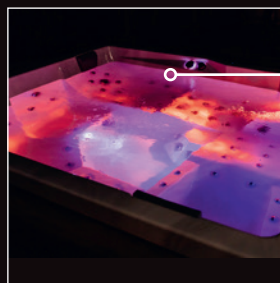

+ Cascada relajante

+ Jets LED, foco LED, LED perimetrales

+ Audio Bluetooth Aquatic AV®