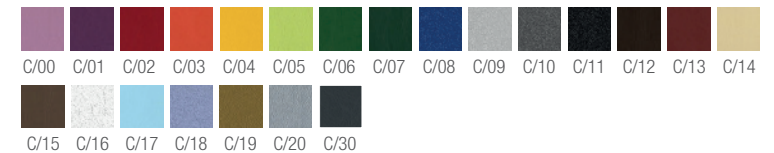

Personalice el color de su revestimiento

Dark grey

Teak

Personalice el color de su cubierta

Personalice el color de su pila

Sterling silver

Pearl White

Winter Solstice

Tucson Sun

Majestic Sky

Pearl Shadow

SU SPA, A SU IMAGEN

Con independencia del modelo seleccionado, le ofrecemos de manera sistemática una amplia gama de colores para la pila, el revestimiento o la cubierta del spa.