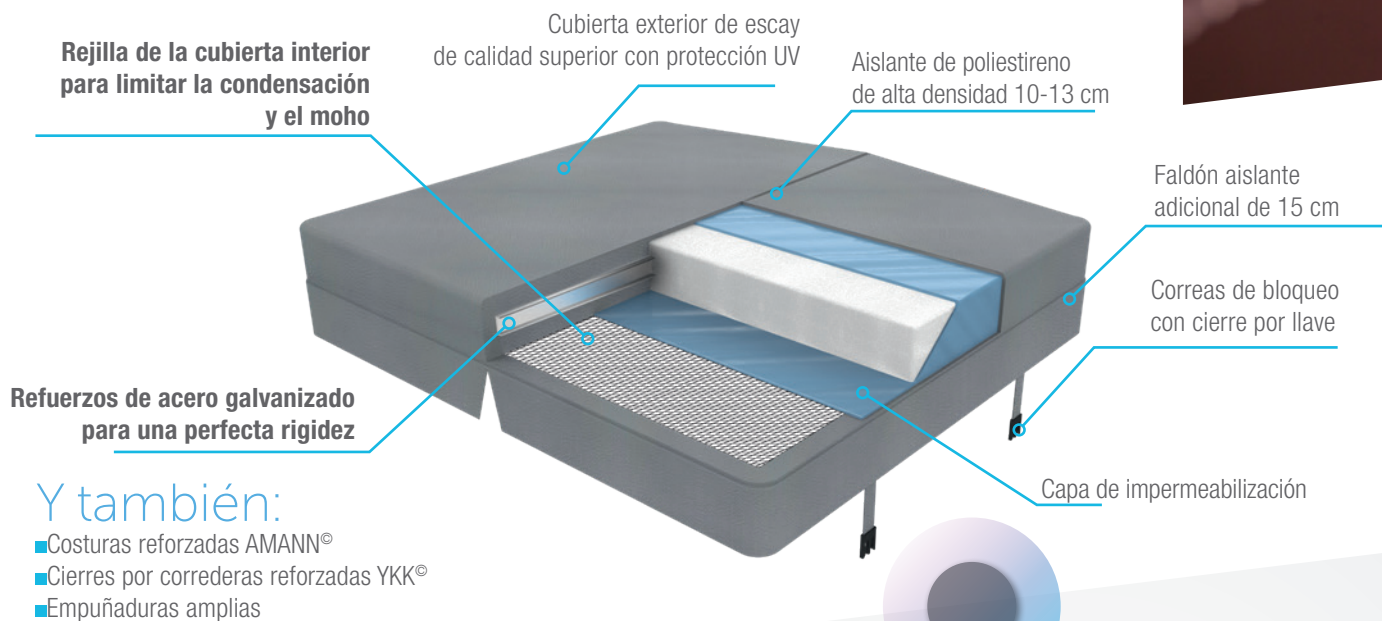

Accesorios

de la mejor calidad

Centro de atención

La cubierta:

Es indispensable para garantizar un agua a la temperatura adecuada y limitar al máximo las pérdidas de calor, pero también sirve para hacer el spa seguro, limitando el acceso de los niños.

Cada cubierta se fabrica bajo pedido, con los colores elegidos entre un amplio abanico de opciones.