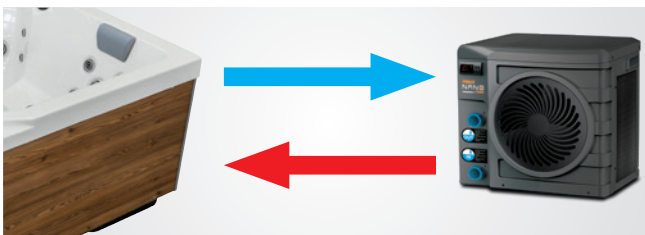

Unión de llave

Esta opción permite calentar su spa de manera independiente con ayuda de una bomba de calor, por ejemplo, de piscina y así reducir el consumo eléctrico.