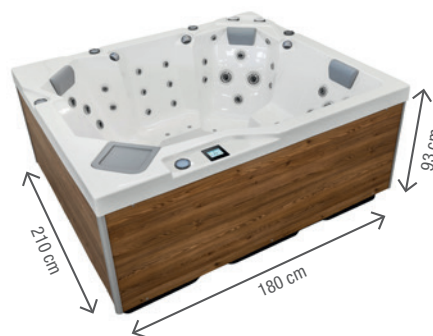

Lucite

SAPPHIRE OKA3

210 x 180 x 93 cm

5 PLAZAS
 4 ASIENTOS
 1 RECLINADA

56 JETS

2 BOMBAS DE MASAJE
 +
 1 BOMBA DE CIRCULACIÓN

CHORRO DE AIRE
 AIRE CALIENTE

AUDIO
 BLUETOOTH
 + SUBWOOPER

Panel táctil Balboa

Panel de control táctil retroiluminado

Cascada iluminada

Crea un ambiente relajante gracias al transparente murmullo del agua

Boquillas cervicales

Estas boquillas cervicales, dispuestas fuera de la línea de agua, están dirigidas a las cervicales