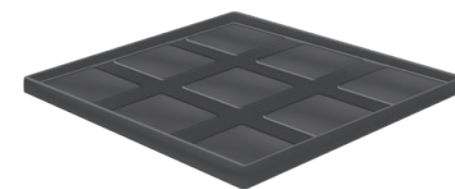

Aislamiento óptimo

Pila

Su aislamiento de Sirtek de doble densidad es más eficaz que un aislamiento de espuma expansiva, que además es más duradero. Este aislamiento proporciona también una mayor rigidez de la pila.

Revestimiento

El conjunto de paneles de revestimiento va cubierto de espuma de PVC Thermoshield® de 10 mm, lo que mantiene aisladas las tuberías y los elementos técnicos del spa.

Cubierta

Diseñada con los mejores materiales, la cubierta personalizable de los spas Holl's permite guardar el agua a una temperatura ideal.