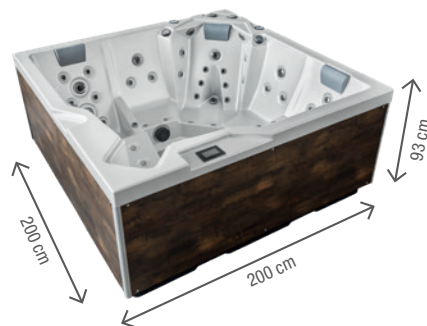

AUDIO
BLUETOOTH
+ SUBWOOFER

CHORRO
DE AIRE
AIRE CALIENTE

2 BOMBAS DE
MASAJE
+
1 BOMBA DE
CIRCULACIÓN

65
JETS

5 PLAZAS
3 ASIENTOS
2 RECLINADAS

Panel táctil Balboa

Panel de control táctil retroiluminado

Cascada iluminada