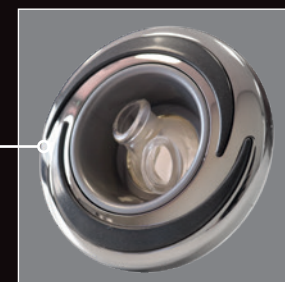

La gama Prestige Holl's es un verdadero destilado de excelencia, de conocimiento de los spas acrílicos actuales. Cada detalle se ha estudiado, cada material se ha seleccionado de manera rigurosa por sus cualidades técnicas y su robustez. Su diseño innovador y elegante al mismo tiempo le procurará todos los beneficios de una excepcional sesión de spa.

Accesorios incluidos

Opciones disponibles

Encuentre todas nuestras opciones en la pág. 35

+ Pila Lucite® ABS/PMMA

+ Panel de control Balboa® táctil SPA TOUCH

+ Boquillas CMP® de acero inoxidable

+ Diseño de líneas estilizadas

+ Skimmer flotante

+ Paneles de alta densidad de Fundermax®

+ 2 bombas de masaje 3 CV y 1 bomba de circulación 0,3 CV

+ Tratamiento UV y ozono

+ Chorro de aire caliente

+ Audio Bluetooth + altavoz de subgraves Aquatic AV®

+ Cascada relajante

+ Iluminación led en boquillas y pila

Lucite