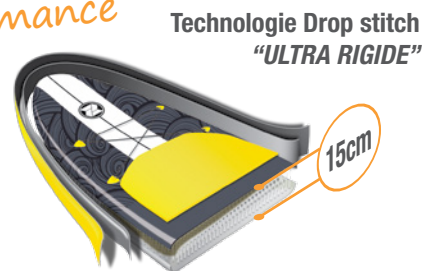

Grande nouveauté 2017 :

le Zray X1 et X2 sont désormais transformables en kayak !

AVANTAGES

- Technologie Drop Stitch ultra rigide
- 15 cm d'épaisseur pour le confort et la stabilité
- Transformable en kayak

Technologie Drop stitch "ULTRA RIGIDE"

CARACTERISTIQUES TECHNIQUES

Dimensions : 297 x 76 x 15 cm

Ailerons : 1 aileron central amovible

Charge maximum : 120 kg

Garantie : 1 an

ACCESSOIRES INCLUS :

Z-RAY X2 *Le SUP haute performance*

Le design du SUP Zray X2 à été étudié pour procurer des **plaisirs de glisse** inédits.

Plus longue (**330cm**) et épaisse (**15cm**), cette planche offre ne stabilité pour tous les paddlers et ce **jusqu'à 140kg !** Stable, léger, fonctionnel et polyvalent, ce SUP permet de passer de longs moments en **eau calme ou houleuse**.

AVANTAGES

- Technologie Drop Stitch ultra rigide
- 15 cm d'épaisseur pour le confort et la stabilité
- Transformable en kayak

Technologie Drop stitch "ULTRA RIGIDE"

CARACTERISTIQUES TECHNIQUES

Dimensions : 330 x 76 x 15 cm