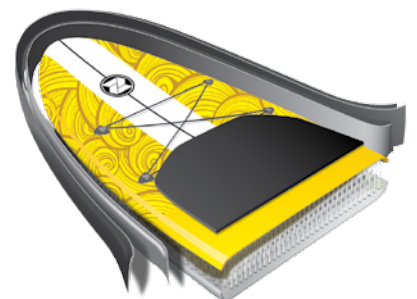

zray™

**STAND UP PADDLE
GONFLABLE**

STAND-UP PADDLE

X1 / X2 / K9

Technologie gonflable révolutionnaire
Drop Stitch

GARANTIE

1
AN

ZRAY™

STAND UP PADDLE GONFLABLE

Z-RAY X1 *Le Best seller !*

La planche gonflable Zray X1 est **une révolution** dans le monde du Stand Up Paddle !

Les **15cm d'épaisseur** de ce SUP combinés à ses **297cm** de long offrent une **stabilité exceptionnelle**, une manœuvre facile et une **glisse fluide** et plaisante.

Grande nouveauté 2017 :

le Zray X1 et X2 sont désormais transformables en kayak !

AVANTAGES

- Technologie Drop Stitch ultra rigide
- 15 cm d'épaisseur pour le confort et la stabilité
- Transformable en kayak

Technologie Drop stitch "ULTRA RIGIDE"

CARACTERISTIQUES TECHNIQUES

Dimensions : 297 x 76 x 15 cm

Ailerons : 1 aileron central amovible

Charge maximum : 120 kg

Garantie : 1 an

ACCESSOIRES INCLUS :

Z-RAY X2 *Le SUP haute performance*