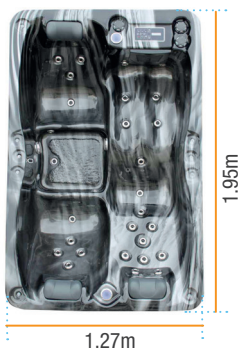

Sa pompe de massage de 1200W permet aux 30 hydrojets de vous fournir un massage complet ou ciblé sur un point précis, en fonction de ce que vous souhaitez.

D'autre part, le Joy'spa est commandé par un panneau rétro-éclairé pour gérer simplement l'ensemble des fonctions incluses. Température

Hauteur
63cm

Panneau de contrôle
5 fonctions disponibles :
• chauffage
• filtration
• jets massants
• chromothérapie LEDS
• affichage de l'heure

PANNEAU DE CONTRÔLE DIGITAL

LES PLUS

- Chauffage de l'eau jusqu'à 42°C
- Jets massants pour dos et jambes
- Appuies têtes confort
- Chromothérapie par LEDS
- Filtration par cartouche et ozone
- Fontaine relaxante
- Couverture isotherme sécurisée

DIMENSIONS COMPACTES

1.95m

1.27m

CAPACITÉ

3 personnes

3 PERSONNES

TRAITEMENT DE L'EAU

Ozone
Traitement
automatique

CARACTÉRISTIQUES TECHNIQUES

Qualité	Coque en Acrylique
Dimensions	L 195 x l 127 x H63cm
Hydrojets inox	30
Capacité	450L
Poids à vide	180 kg
Alimentation	220V~50Hz
Réchauffeur	2000 W
Pompe de filtration	375 W
Pompe à air	1200W
Garantie	2 ans hors pièces d'usure
Référence	WX-JOYSPA