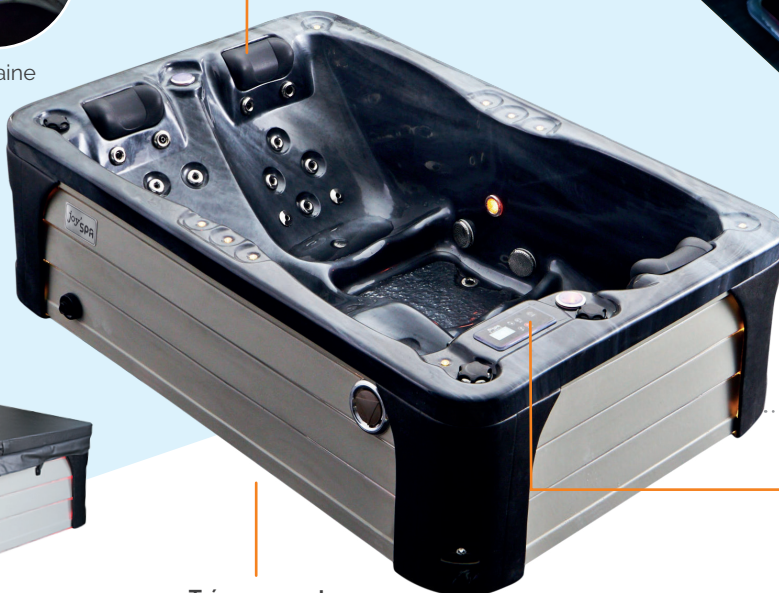

Sa pompe de massage de 1200W permet aux 30 hydrojets de vous fournir un massage complet ou ciblé sur un point précis, en fonction de ce que vous souhaitez.

D'autre part, le Joy'spa est commandé par un panneau rétro-éclairé pour gérer simplement l'ensemble des fonctions incluses. Température

Scéances éclairées
Chromothérapie
par LEDS
(12 programmes)

Buses de massage

Fontaine

Confort
Appuies têtes individuels

Sécurité & isolation
Son couvercle sécurise
l'accès et garde la
chaleur.

Très compact
Encombrement au sol
2,5 m²

Hauteur
63cm

Panneau de contrôle
5 fonctions disponibles :
• chauffage
• filtration
• jets massants
• chromothérapie LEDS
• affichage de l'heure

PANNEAU DE CONTRÔLE DIGITAL

LES PLUS

- Chauffage de l'eau jusqu'à 42°C
- Jets massants pour dos et jambes
- Appuies têtes confort
- Chromothérapie par LEDS
- Filtration par cartouche et ozone
- Fontaine relaxante
- Couverture isotherme sécurisée

CARACTÉRISTIQUES TECHNIQUES

Qualité	Coque en Acrylique
Dimensions	L 195 x l 127 x H63cm
Hydrojets inox	30
Capacité	450L
Poids à vide	180 kg
Alimentation	220V~50Hz
Réchauffeur	2000 W
Pompe de filtration	375 W
Pompe à air	1200W
Garantie	2 ans hors pièces d'usure
Référence	WX-JOYSPA