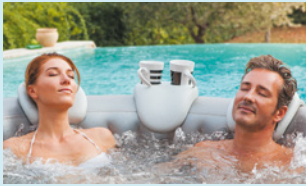

**ACCESSOIRES
POUR SPA**

ACCESSOIRES POUR **SPA**
Pour le confort et l'entretien de votre spa

CE

Accessoires pour votre confort

Appuie-têtes & porte-gobelet

Lot de 2 appuie-têtes + 1 porte gobelet pour spa gonflable.

SP-N1405173

Appuie-têtes & porte-gobelet 2 en 1

Lot de 2 appuie-têtes et porte-gobelet pour spa Vita Premium.

SP-N1405180

Bassin rince-pieds gonflable

Pour une eau propre et limpide.

Dim. 87 x 68 x 14 cm.

SP-N1405548

Bar gonflable

5 porte-boissons et un grand compartiment de stockage central. Diamètre 64 cm.

SP-N1405227

Coussins d'assise confort

Lot de 2 coussins pour une assise confortable.

SP-N1405197

Couvercle gonflable pour spa