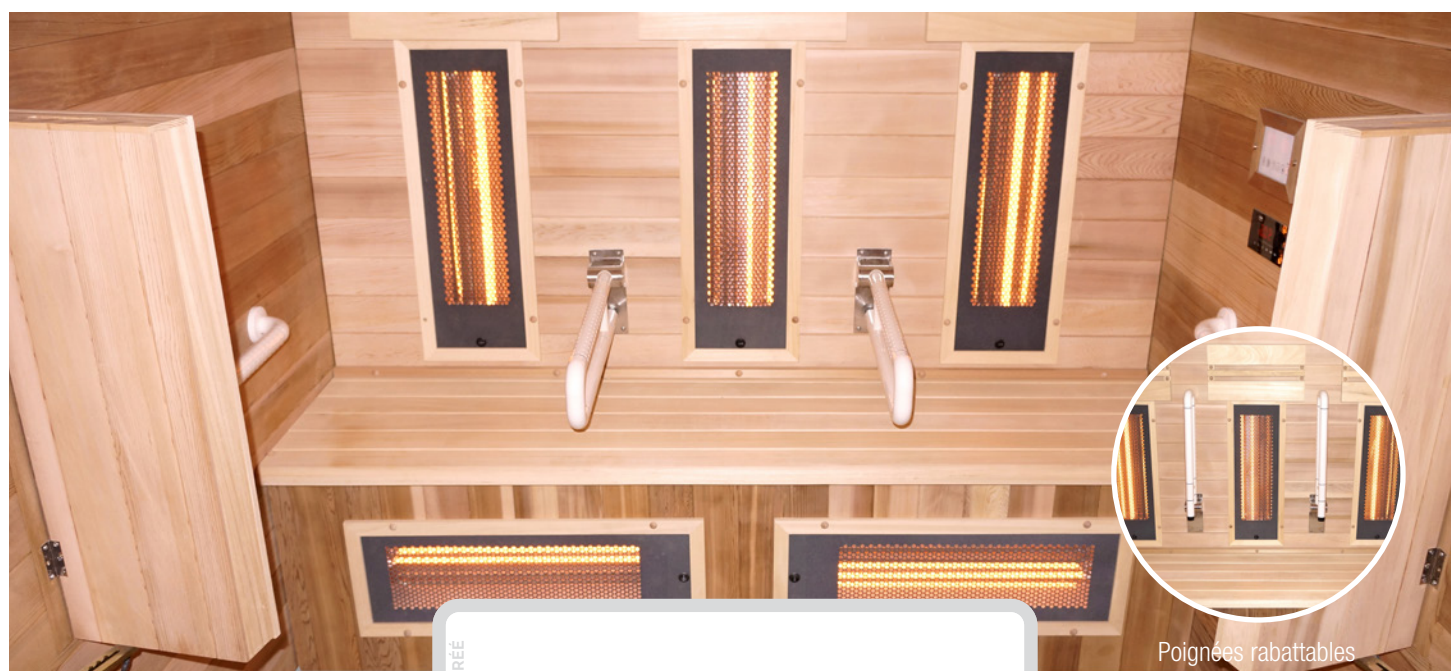

Utilisant à la fois la technologie Infrarouge Full Spectrum + magnésium mais aussi le poêle vapeur, le **Combi Access** est équipé d'une double porte coulissante, d'un grand espace libre de 1,50m de diamètre pour manœuvrer facilement.

✔ **Poignées de maintien centrales rabattables**

✔ **Poignées de maintien latérales**

✔ **Porte coulissante pour accès facile**

✔ **Banc avec assise profonde**

✔ **Audio Stéréo FM / MP3 / Bluetooth**

Kit d'accessoires inclus

Seau, louche en bois, sablier, thermomètre et hygromètre.

- Dimensions 203 x 225 x 193 cm
- 4 places + zone libre de Ø150cm
- 7 émetteurs infrarouge
- Chromothérapie Led
- Panneau de contrôle digital
- Audio MP3 / FM / Bluetooth
- Extérieur en Cèdre rouge canadien et Abachi
- Banc et appui-têtes en Abachi
- Puissance infrarouge 2550W
- Kit sauna inclus
- Poêle 6kW non inclus*
- Sol non inclus