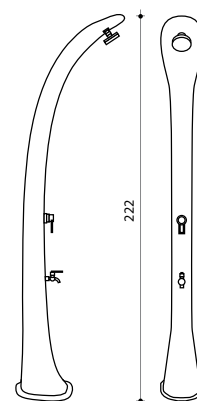

# COBRA

Comme pour l'ensemble de la gamme Formidra, la COBRA est écologique grâce à son réservoir chauffé par le soleil.

Conçue en polyéthylène haute densité, la Cobra est disponible en 5 coloris.

**Douche solaire 32L**  
 Avec rince pieds  
 Matière : PEHD\*  
 Hauteur : 222cm  
 Système de fixation inclus  
 Garantie 2 ans